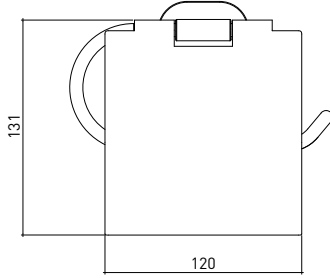

## 3014 0007 LIVORNO Tuvalet Kağıtlık

Teknik Çizim / Technical Drawing

Krom  
Chrome

Ön / Front

Yan / Side

Üst / Top